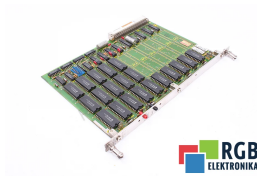

## 6FX1190-1AG00 5481099007.00 03260 GE.548109.0001.00 SIEMENS ID34871

Używany SIEMENS 6FX1190-1AG00  
Sprzęt przetestowany i wyczyszczony.  
24 miesiące gwarancji  
Dedykowany kurier  
Wysyłka w 24h

### DANE TECHNICZNE

PRODUCENT	SIEMENS
MODEL	6FX1190-1AG00
KATEGORIA	Moduły rozszerzeń
WAGA [KG]	1.0

WSPARCIE DOSTĘPNE 24/7  
[+48 71 750 09 78](tel:+48717500978)

NAPISZ DO NAS  
[info@rgbelektronika.pl](mailto:info@rgbelektronika.pl)